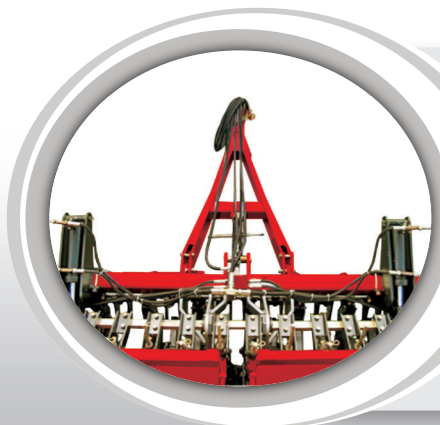

- Pistões para levantamento das linhas, possibilitando regulagens individuais para cada lado da semeadora.
- Hydraulic cylinder for raising the machine, pressure and depth control of the rows.
- Piston para levantamiento de las líneas, possibilitando regulaciones individuales para cada lado de la sembradora.